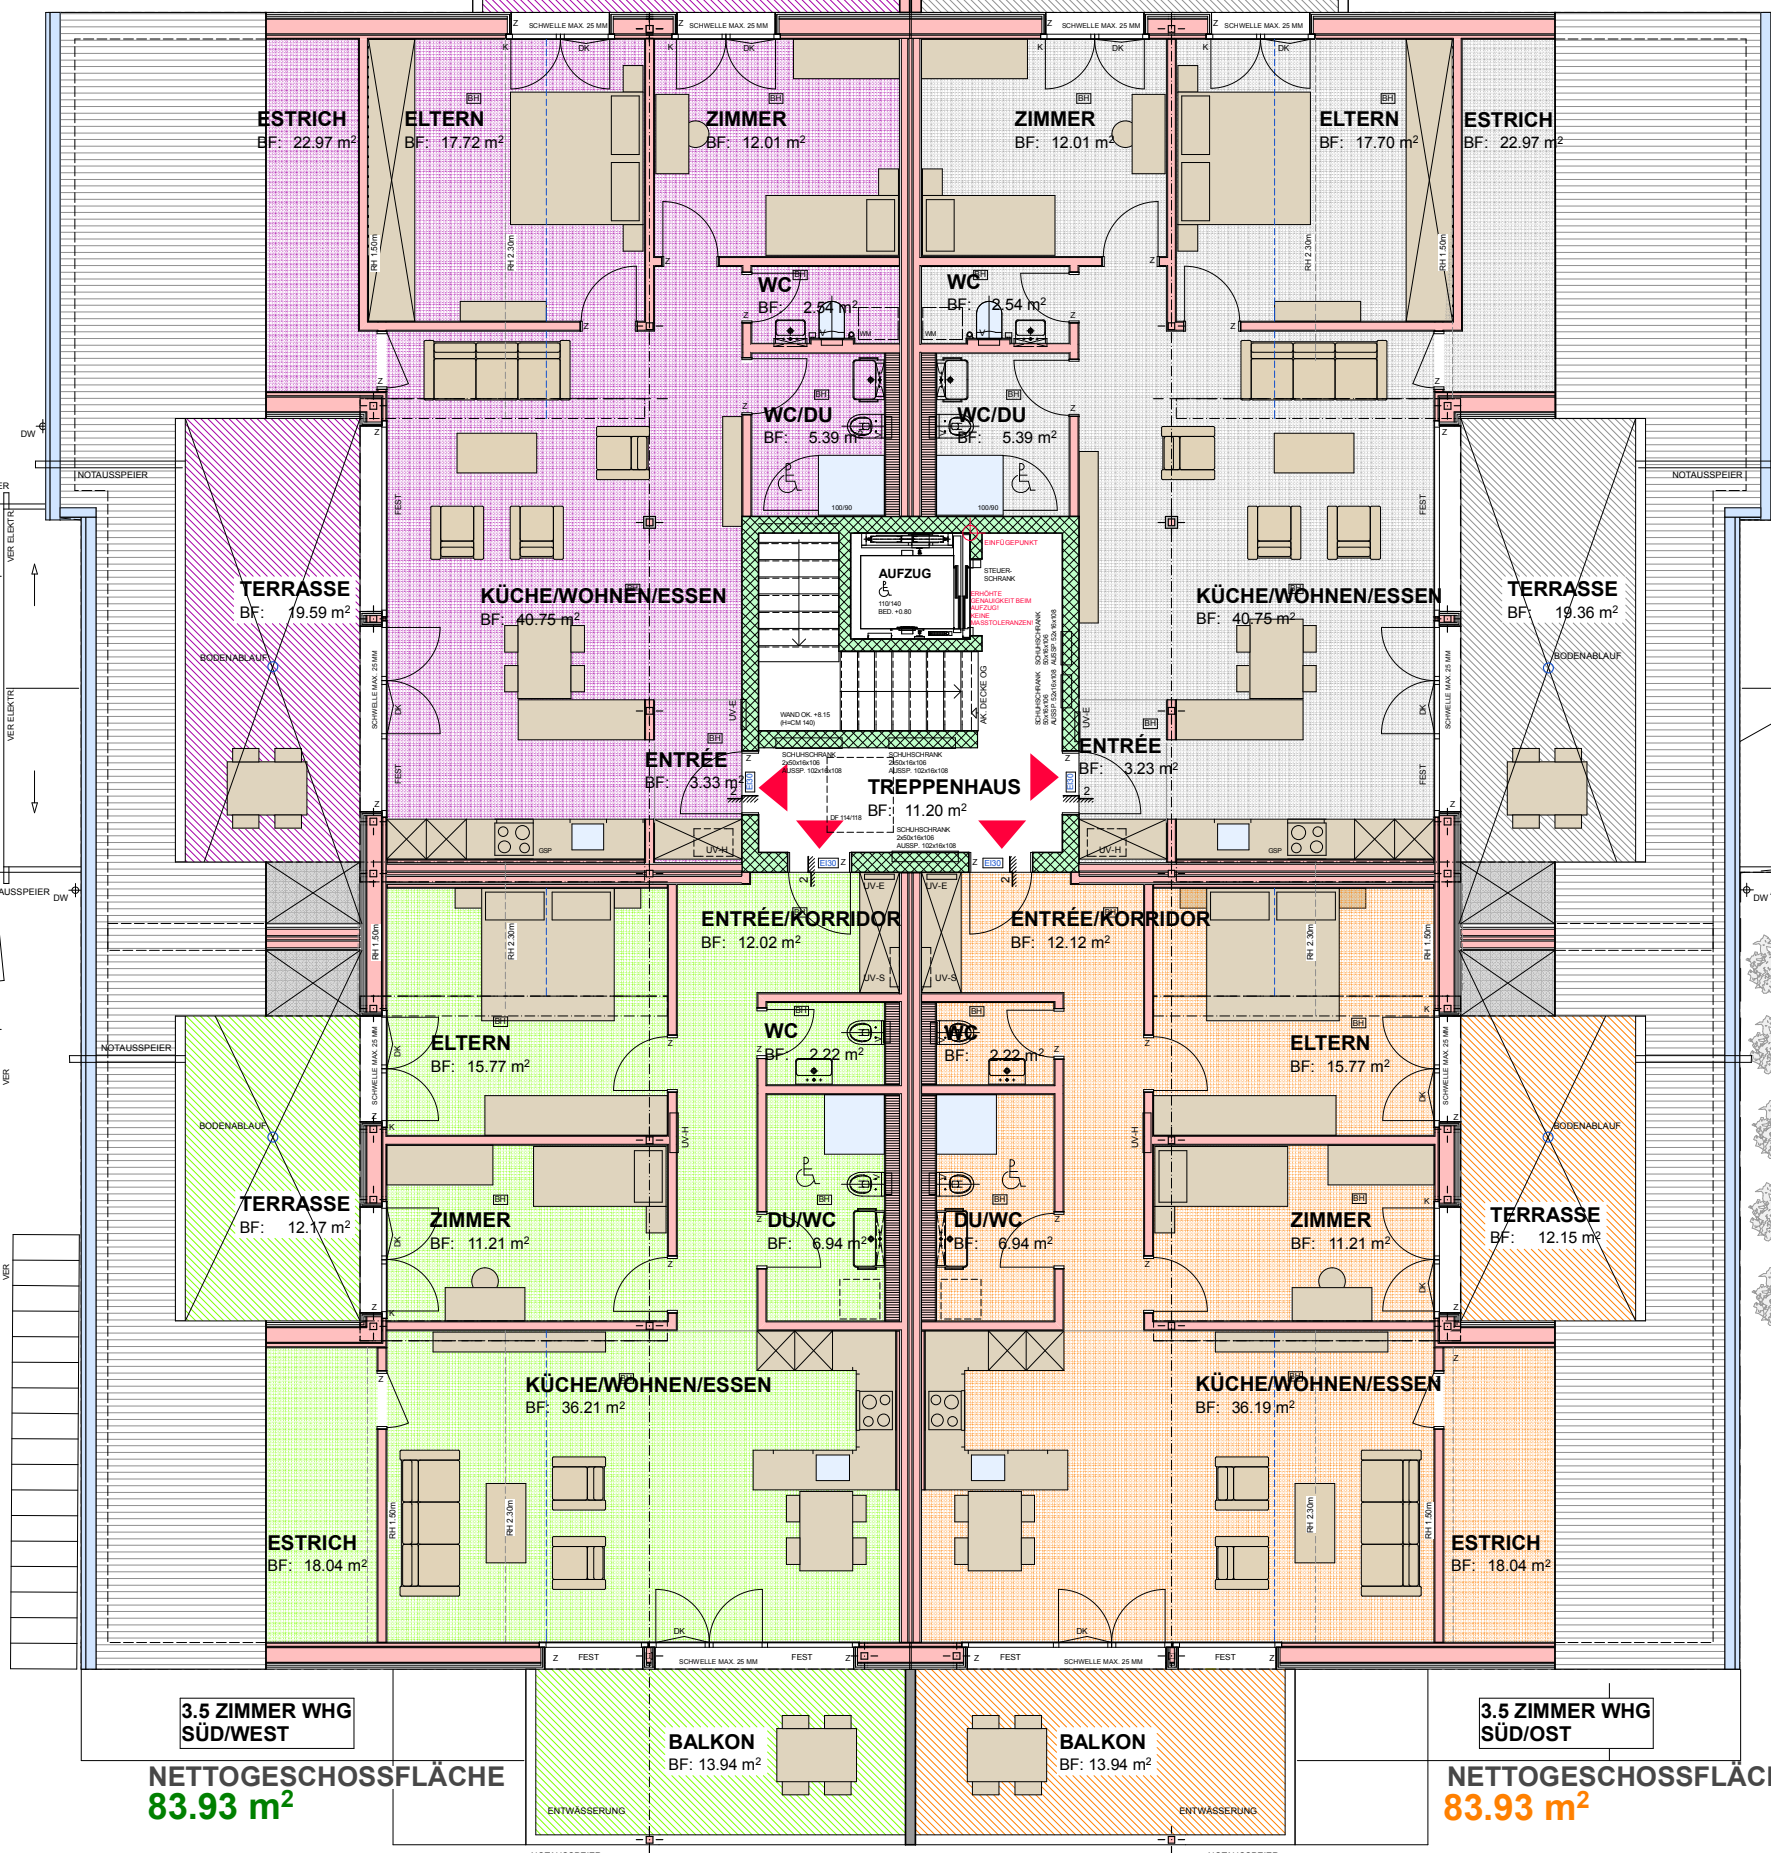

NETTOGESCHOSSFLÄCHE  
81.65 m<sup>2</sup>

NETTOGESCHOSSFLÄCHE  
81.65 m<sup>2</sup>

3.5 ZIMMER WHG  
NORD/WEST

3.5 ZIMMER WHG  
NORD/OST

NETTOGESCHOSSFLÄCHE  
83.93 m<sup>2</sup>

NETTOGESCHOSSFLÄCHE  
83.93 m<sup>2</sup>

3.5 ZIMMER WHG  
SÜD/WEST

3.5 ZIMMER WHG  
SÜD/OST

# DACHGESCHOSS